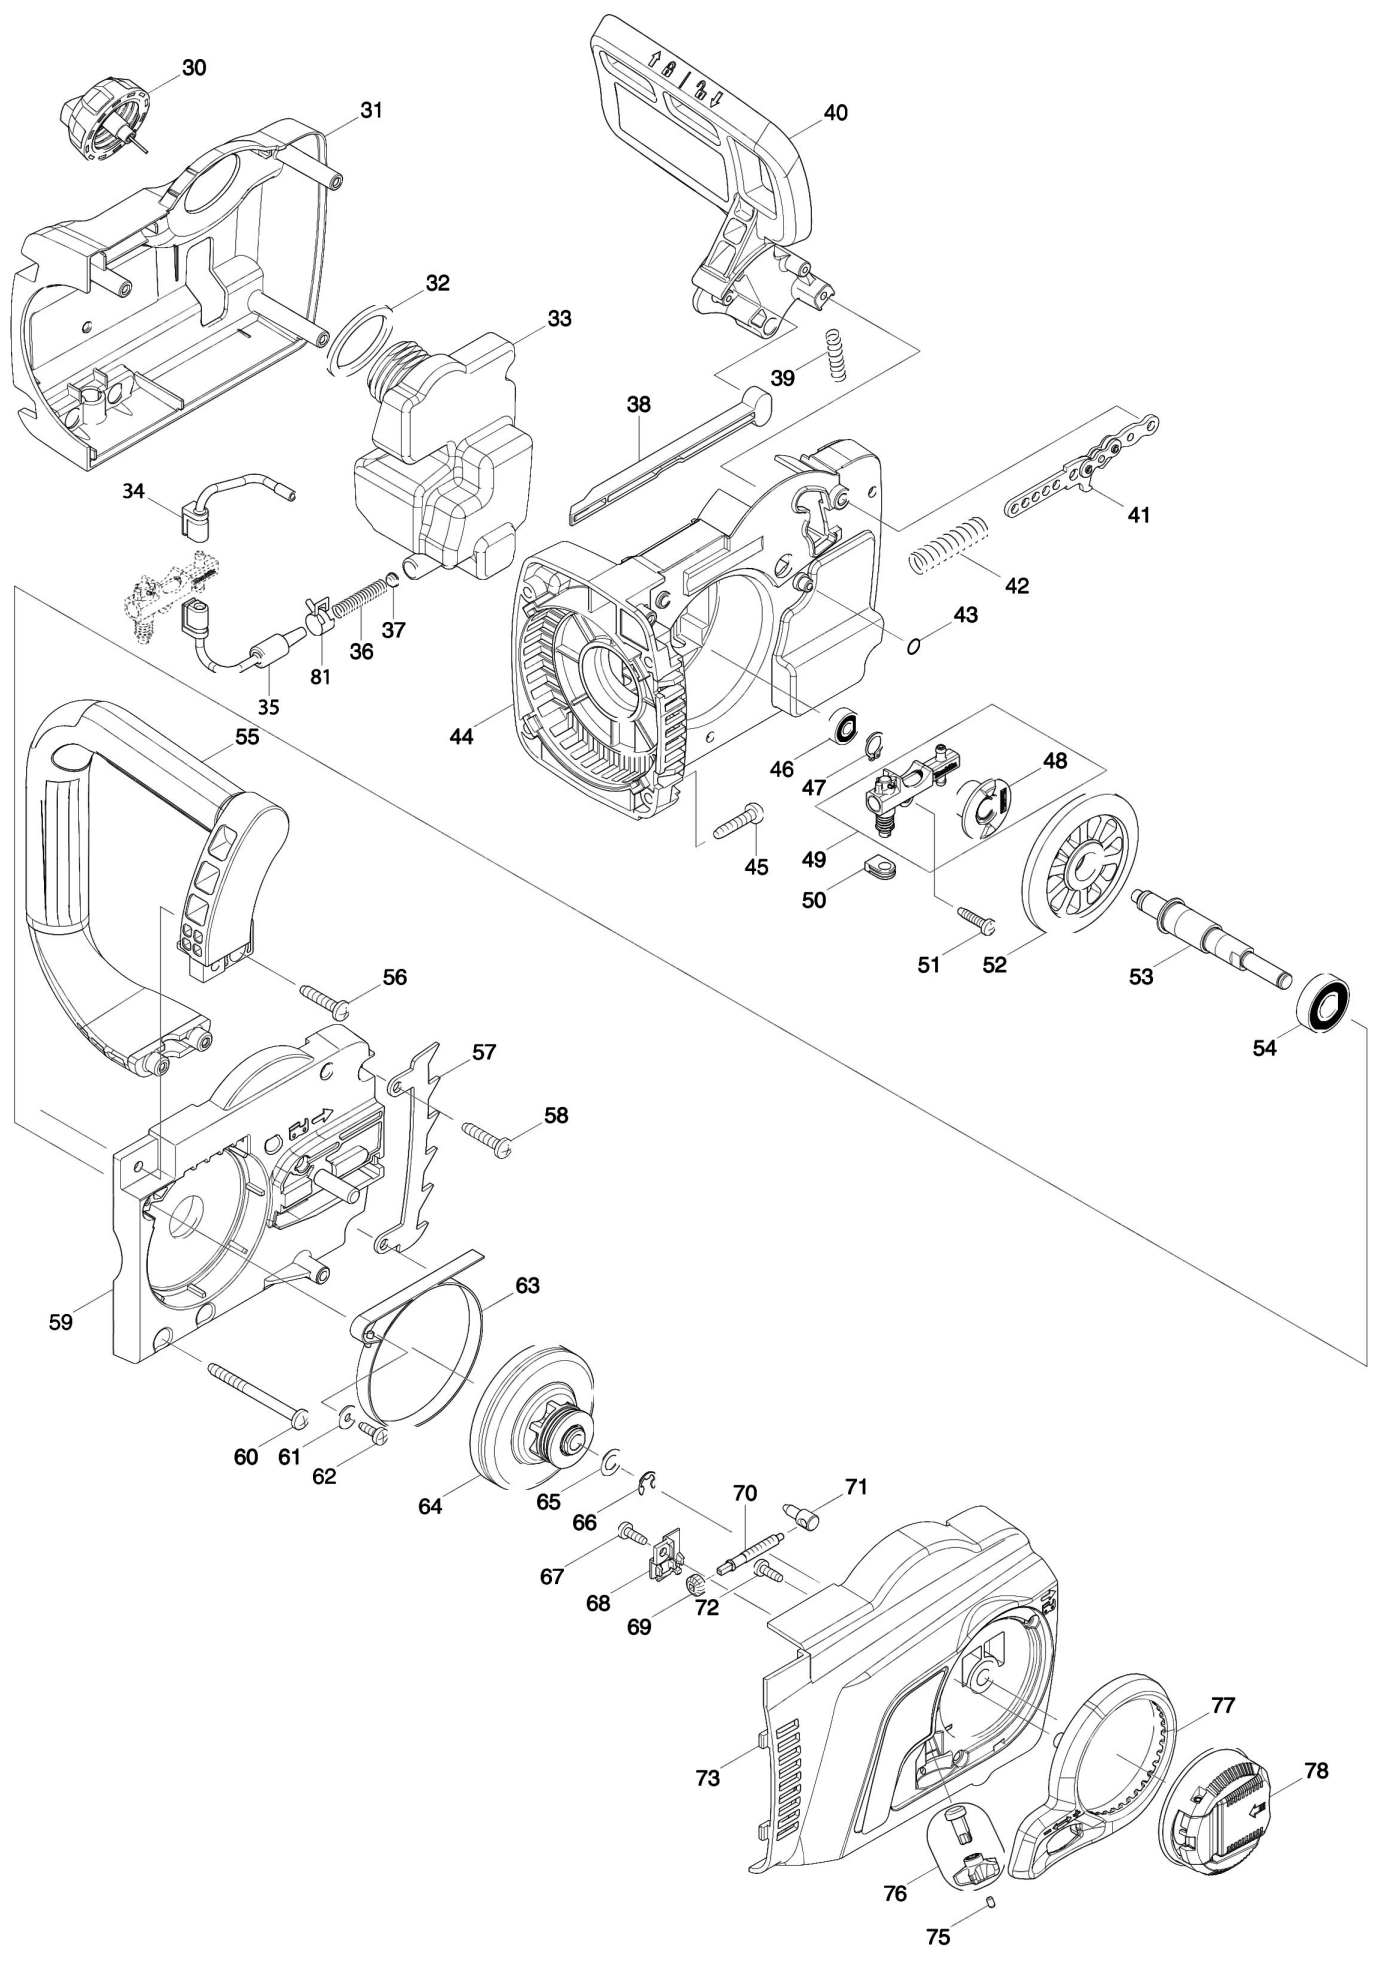

Nr.	Part nr.	Name
001	931403-6	Zeskantmoer M8 Vz Plat A
003	211132-0	Kogellager 6301Llb A
004	240003-4	Waaier 80Mm Da4031
005	517904-4	Anker 240V Uc35/4051
006	681666-1	Isoleerring Uc35/40/4530A A
007	210084-2	Kogellager 629Zz A
008	266095-5	Tapschroef Pt 5X55 Hr5001C A
009	419410-4	Luchtverplaatser Uc35/40/4530*
010	636394-3	Veld 240V Es2136/41 P
011	650577-1	Schakelaar Uc30/35/4020A
012	142348-5	Motorhuis Uc35/4051
012A	643653-8	Koolborstelhouder P
013	815G07-3	Naamplaat Uc4051*
014	233173-6	Drukveer 4 DLM382 P
015	416178-3	Dodemansknop Uc30/35/4020
016	650717-1	Schakelaar Es2141/36
017	265995-6	Tapschroef 4X18 P
018	187901-0	Handgreepset Uc35/4051
018A	802G51-9	Waarschuwinglabel Es Serie
019	665894-6	Netsnoer Uc35/40/4530A A
020	682505-8	Kabeltule 10-90 A
021	687124-5	Klemstrip 9555Nb/Bo3711 A
022	265995-6	Tapschroef 4X18 P
023	645105-5	Condensator 0.1Uf A
024	631719-6	Controleunit Uc35/40/4530A P
025	419411-2	A/U Schakelknop Uc35/40/4530 A
026	181044-0	Koolborstel Set Cb-153 P
027	643650-4	Koolborstelhouderdop A
028	187901-0	Handgreepset Uc35/4051
028A	802G51-9	Waarschuwinglabel Es Serie
029	265995-6	Tapschroef 4X18 P
030	142282-9	Tankdop Uc Es Series
031	454822-4	Tandwielhuisdeksel Es2136/41
032	421959-2	Pakking Uc35/40/4530A A
033	454826-6	Olietank Es2136/41
034	424611-1	Verbindingsstuk B Es2136/41
035	424610-3	Verbindingsstuk A Es2136/41
036	231975-4	Drukveer Dcs230T
037	416274-7	Afdekkap Dcs230T A
038	454825-8	Schakelstang Es2136/41 A
039	233174-4	Veer Voor Handbescherming A
040	142341-9	Handbescherming Uc Es Serie
040A	802K54-7	Label Info Es-Serie
041	158044-5	Rembandhouder Uc3000A A
042	234005-0	Veer Uc35/40/4530A A
043	213017-6	O-Ring 6 Ga9030R A